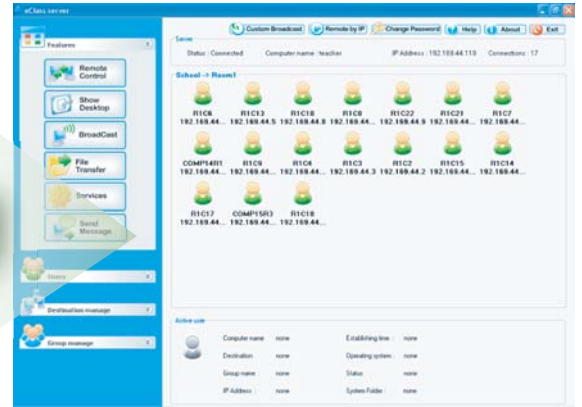

eCLASS™ - ادارة الصف الفرشوالي

طوّر برنامج ال eClass ليتلائم مع احتياجات المعلم العصري
يوفر لك برنامج eClass إمكانية التحكم بالاجهزة المربوطة بالشبكة من خلال جهاز المعلم.

- * سهل الاستعمال
- * دعم لتعدد اللغات
- * تحديث البرنامج *مجاناً*
- * برنامج تجريبي لمدة 30 يوماً *مجاناً*

تكم

مشاهدة

تقييد

إتصال

تعليم ومساعدة الطلاب من خلال حاسوب المعلم الخاص

التحكم بالشاشات

- يستطيع برنامج المعلم مراقبة شاشات اجهزة الطلاب الموصولة بالشبكة .
- تشغيل او ايقاف البرامج اثناء التحكم.
- يستطيع المعلم اختيار حاسوب معين وايقاف عمل الشاشة. الفأرة. لوحة المفاتيح أو ايقاف تشغيل الحاسوب نهائياً.